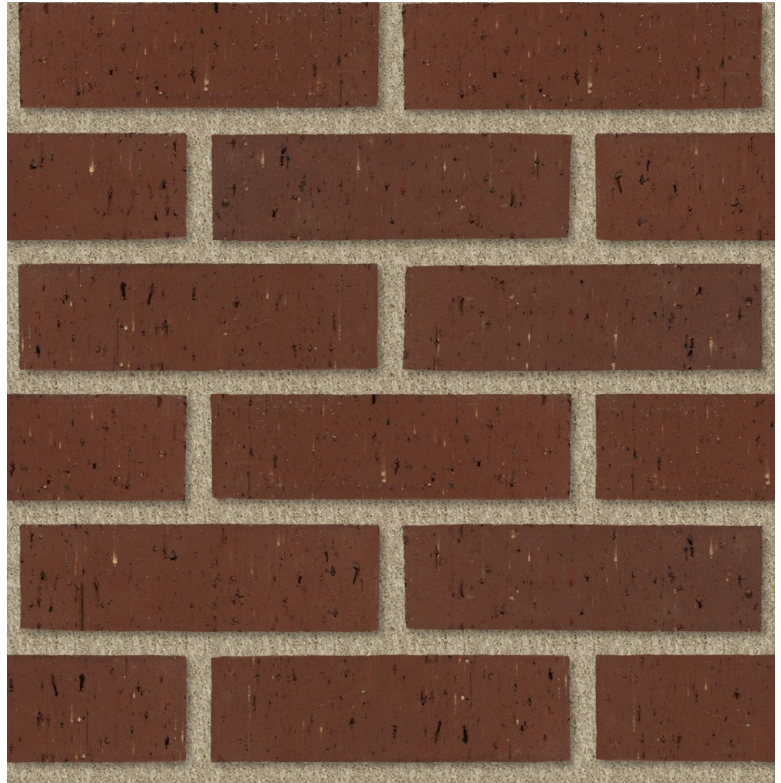

500 Mahogany Virtual Brick Sample

<i>Size</i>	<i>Available Textures</i>
<i>Closure</i>	<i>Velour</i>
<i>Modular</i>	<i>Velour</i>
<i>Utility</i>	<i>Velour</i>

Contact Information

Mail:
Kansas Brick and Tile
767 N US Hwy 281
Hoisington, KS 67544